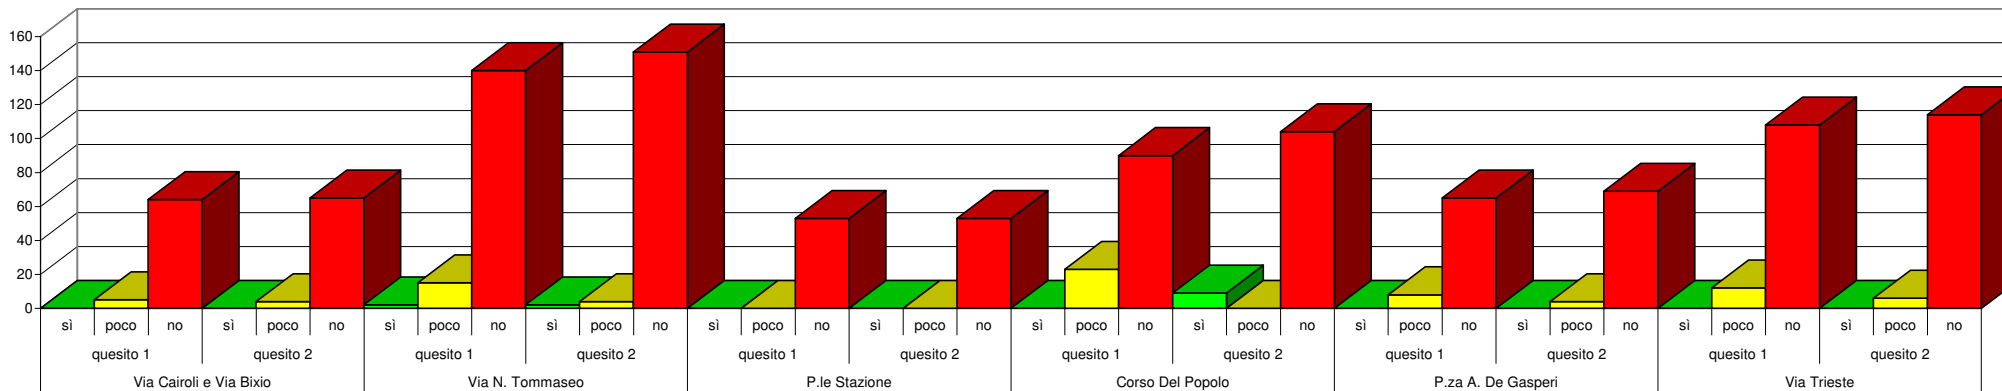

Sondaggio sulla sicurezza in zona Stazione FS a Padova

Organizzato dal Comitato SOS PADOVA
via Cairoli 4D, 35131 Padova www.sospadova.it - info@sospadova.it - 340 27 07 001 (h19-21)

QUESITO 1: RITIENI CHE I PROVVEDIMENTI ATTUATI IN QUESTO PERIODO DALLE AUTORITA' PREDISPOSTE (QUESTURA-CARABINIERI-POLIZIA MUNICIPALE) ABBIANO MIGLIORATO LA VIVIBILITA' DELLA TUA VIA?

QUESITO 2: TI SENTI SICURO/A NEL FREQUENTARE QUESTE ZONE?

Schede distribuite: 70			Schede distribuite: 100			Schede distribuite: 100			Schede distribuite: 150			Schede distribuite: 150			Schede distribuite: 150																				
Via Cairoli e Via Bixio			Via N. Tommaseo			P.le Stazione			Corso Del Popolo			P.za A. De Gasperi			Via Trieste																				
quesito 1		quesito 2	quesito 1		quesito 2	quesito 1		quesito 2	quesito 1		quesito 2	quesito 1		quesito 2	quesito 1		quesito 2																		
si	poco	no	si	poco	no	si	poco	no	si	poco	no	si	poco	no	si	poco	no	si	poco	no	si	poco	no	si	poco	no	si	poco	no	si	poco	no			
0	5	64	0	4	65	2	15	140	2	4	151	0	0	53	0	0	53	0	23	90	9	0	104	0	8	65	0	4	69	0	12	108	0	6	114

Totale generale						Bianche	Votanti	Distribuite	% votanti / schede distribuite
quesito 1		quesito 2				1	586	720	81,5%
si	poco	no	si	poco	no				
2	63	520	11	18	556				

Risultati divisi per via